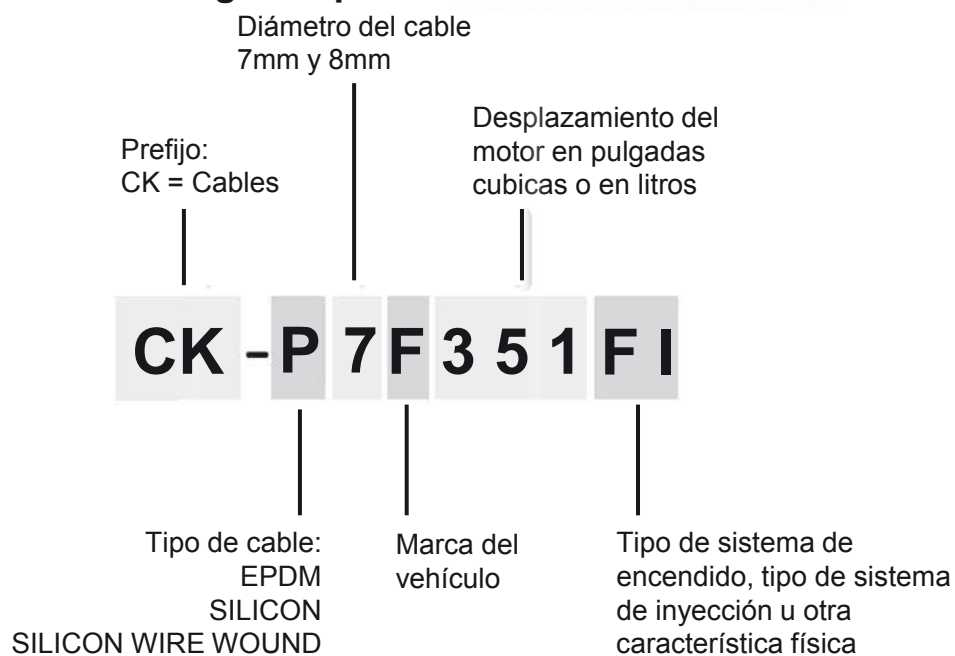

**¡NUEVOS CABLES
PARA BUJÍA!**

CARTEK[®]
AUTOPARTES

LÍNEA 66

NOMENCLATURA

Identificación del código del producto:

Ejemplo:

MATERIAL	EPDM Kevlar		Silicon EPS Kevlar		Silicon Wire Wound	
ESPESOR	7mm	8mm	7mm	8mm	7mm	8mm
PREFIJO	CK-7	CK-E	CK-P7	CK-P	CK-S7	CK-S
Ford F-150 V8 5.8L (351) 92-97		CK-EF351FI	CK-P7F351FI	CK-PF351FI	CK-S7F351FI	CK-SF351FI